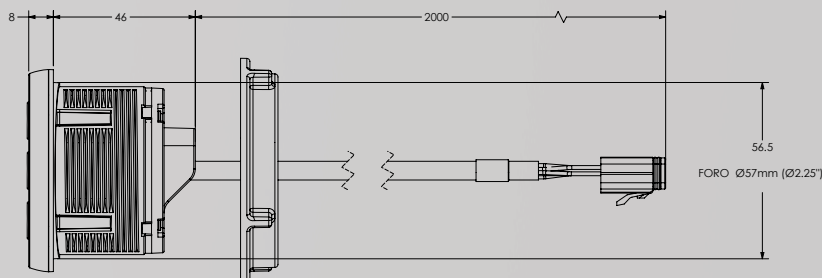

DIMENSIONI SOUND CORE

MS-BB100 BLACK BOX

Tutte le dimensioni riportate sono in millimetri (mm)

CONTROLLO REMOTO SOUND CORE

PER ULTERIORI INFO VISITARE FUSIONENTERTAINMENT.COM