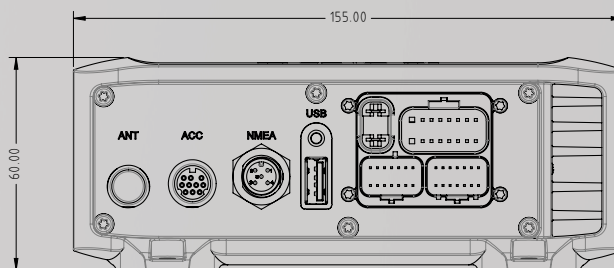

Lunghezza del cavo 2M (6.6 FT)

E-Nav

ELECTRONIC NAVIGATION

Via Nino Rota, 12
47841 Cattolica (RN) Italy

www.e-nav.it

info@e-nav.it

Tel. +39 0541-830989

Fax. +39 0541-822084

DIMENSIONI SOUND CORE

MS-BB100 BLACK BOX

Tutte le dimensioni riportate sono in millimetri (mm)

CONTROLLO REMOTO SOUND CORE

PER ULTERIORI INFO VISITARE FUSIONENTERTAINMENT.COM