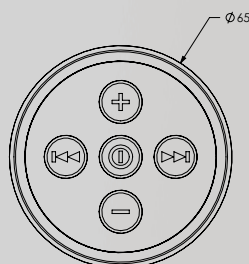

DIMENSIONI SOUND CORE

MS-BB100 BLACK BOX

Tutte le dimensioni riportate sono in millimetri (mm)

CONTROLLO REMOTO SOUND CORE

PER ULTERIORI INFO VISITARE FUSIONENTERTAINMENT.COM